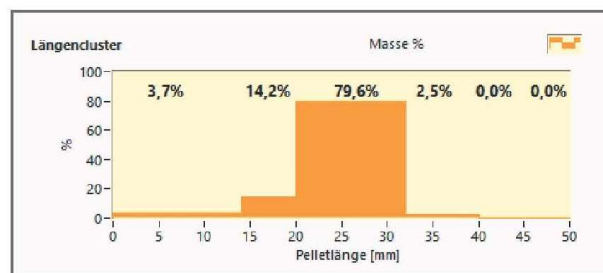

木質ペレットの長さ分布自動計測装置 Pellet Vision

製品の特徴

- 木質ペレットの長さは小型の燃焼装置(家庭用のストーブ等)における燃焼に大きな影響を与えます。したがって、ペレットの粒の長さをそろえることが品質向上につながります。
- Pellet Visionは面倒な粒の長さの計測を瞬時に自動的に行うことができます。
- 計測手法はISO 17829に準じています。

製品の仕様

- 1回に約100粒を計測
- モバイル版(タブレット接続)とラボ版(PC接続)を選択可能(USB接続)
- 計測項目:長さ分布、ペレット品質、最小・最大・平均の長さ
- 言語:英語
- 外形サイズ:340×200×260mm
- 重量:約4.4kg