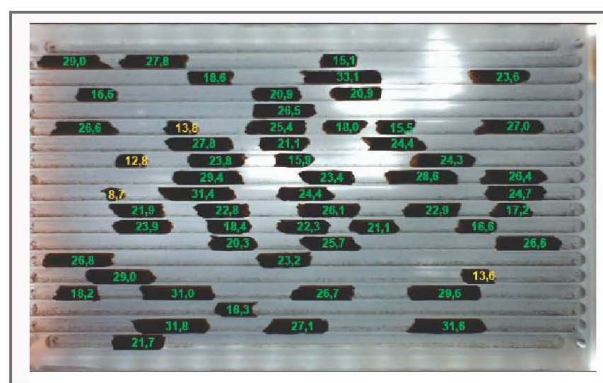

木質ペレットの長さ分布自動計測装置 Pellet Vision

製品の特徴

- 木質ペレットの長さは小型の燃焼装置(家庭用のストーブ等)における燃焼に大きな影響を与えます。したがって、ペレットの粒の長さをそろえることが品質向上につながります。
- Pellet Visionは面倒な粒の長さの計測を瞬時に自動的に行うことができます。
- 計測手法はISO 17829に準じています。

製品の仕様

- 1回に約100粒を計測
- モバイル版(タブレット接続)とラボ版(PC接続)を選択可能(USB接続)
- 計測項目:長さ分布、ペレット品質、最小・最大・平均の長さ
- 言語:英語
- 外形サイズ:340×200×260mm
- 重量:約4.4kg